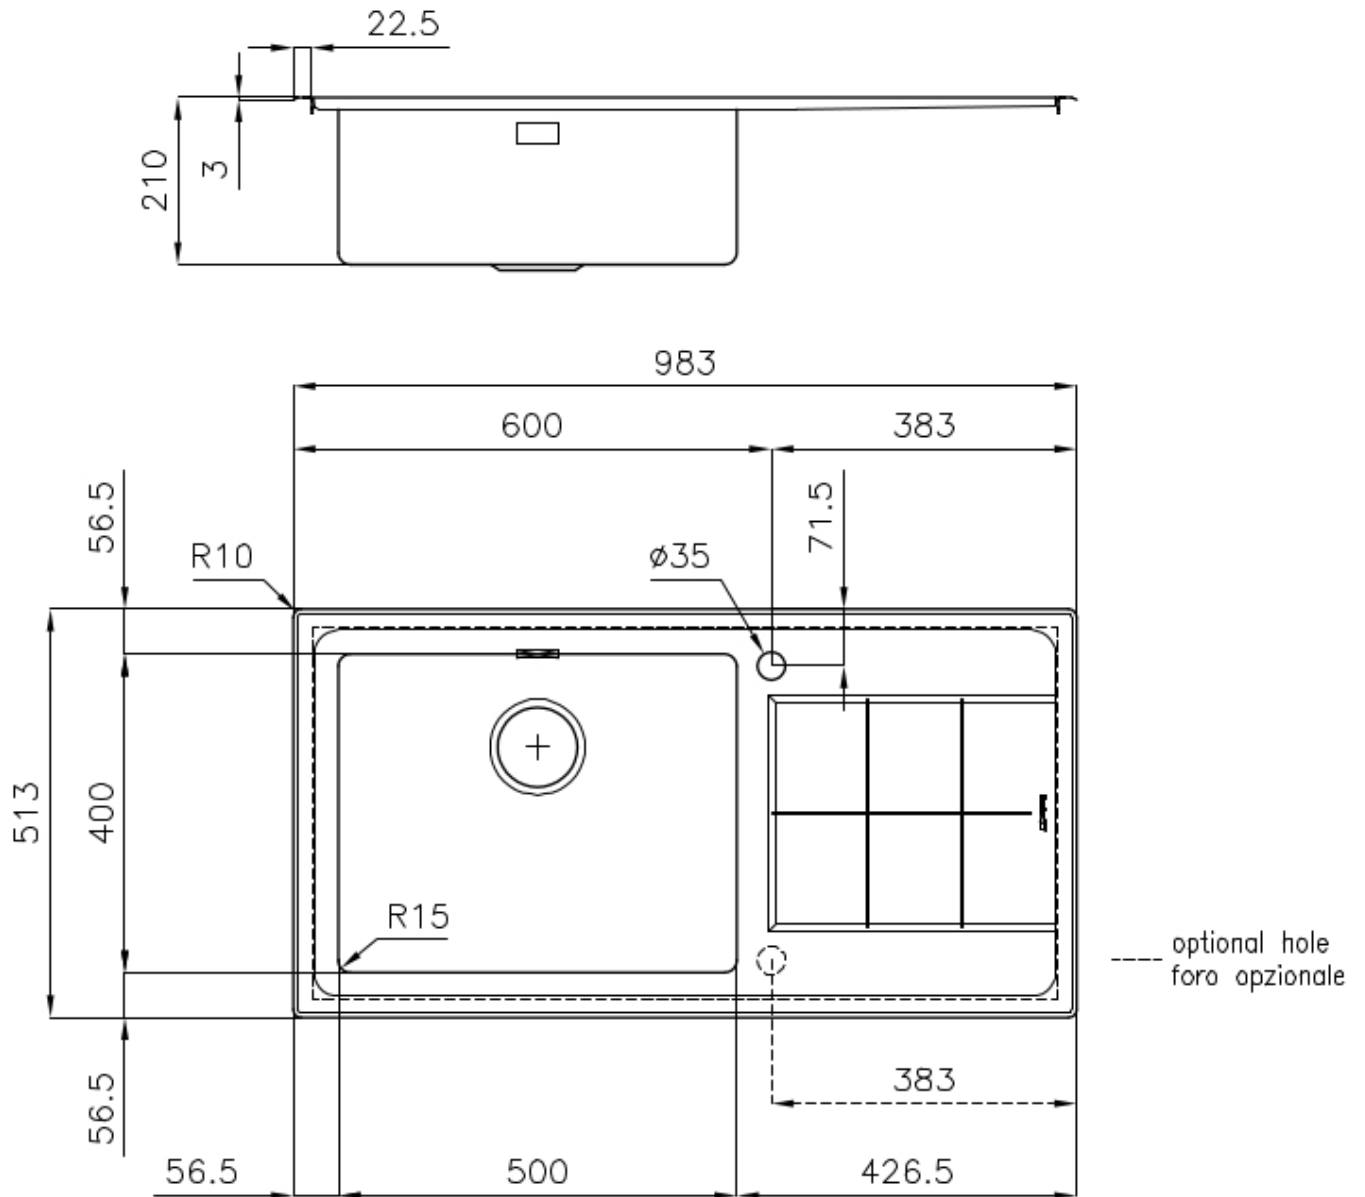

DETTAGLI

Bordo Installazione

Semifilo

Finitura Spazzolato Foster

Materiale Acciaio inox AISI 304

Texture Spazzolato

Base 80 cm

Dimensioni 983x513 mm

Dotazioni standard Ganci di fissaggio, guarnizione, piletta, troppo-pieno e sifone, Imballo in scatola

Fori Mixer 1 foro di serie - 2° foro su richiesta

Foro incasso 950x480 mm

Gocciolatoio Si

Larghezza 98 cm

Misura vasca 500 x 400 mm

Numero vasche 1 vasca

Piletta Piletta 3,5"

DATI TECNICI

ACCESSORI OPZIONALI

Cestello inox
8612 000

Cestello portapiatti inox
8100 303
* solo in abbinamento con l'accessorio
8644 101