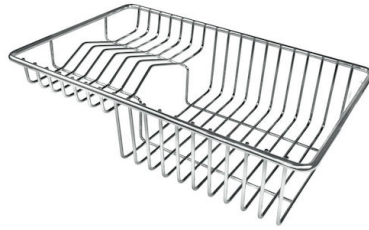

VASCA A RAGGIO STRETTO

Vasche con forme squadrate dal design moderno e con aumentata capienza. Per un'estetica minimal coniugata con la massima praticità.

VASCA PROFONDA

Vasche che raggiungono una profondità importante, oltre i 20 cm, grazie alla evoluta tecnologia produttiva, che offrono grande capienza e praticità in tutte le operazioni di lavaggio.

Dotazioni standard Ganci di fissaggio, guarnizione, piletta, troppo-pieno e sifone, Imballo in scatola

Fori Mixer 1 foro di serie - 2° foro su richiesta

Foro incasso 950x480 mm

Gocciolatoio Si

Larghezza 98 cm

Misura vasca 500 x 400 mm

Numero vasche 1 vasca

Piletta Piletta 3,5"

DATI TECNICI

ACCESSORI OPZIONALI

Cestello inox
8612 000

Cestello portapiatti inox
8100 303
* solo in abbinamento con l'accessorio
8644 101

Cestello portapiatti inox
8100 201

Griglia portapiatti inox
8100 154

Tagliere in cristallo
8631 300

Tagliere in HDPE
8657 001

Tagliere Twin in HDPE
8644 101

Vaschetta bianca
8153 100

**Kit grattugia con supporto per
anello e vassoio di raccolta alimenti**
8159 101
* solo in abbinamento con l'accessorio
8644 101